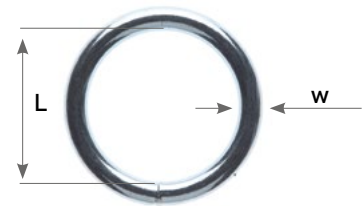

Anelli, girelli | Rings, swivels

**Anello tondo saldato
 ZINCATO ELETTROLITICO**

 Welded round ring
 ELECTRO GALVANIZED

cod.art.	conf. da pz	w (mm)	L (mm)	peso cad. gr
art.code	pcs per box	w (mm)	L (mm)	weight gr / each
E20020FZ	100	4	20	8
E20025FZ	100	4,5	25	12
E20030FZ	100	5	30	17
E20035FZ	50	5,5	35	23
E20040FZ	40	6	40	32
E20045FZ	30	6,5	45	44
E20050FZ	25	7	50	55
E20055FZ	15	7,5	55	68
E20060FZ	15	8	60	86