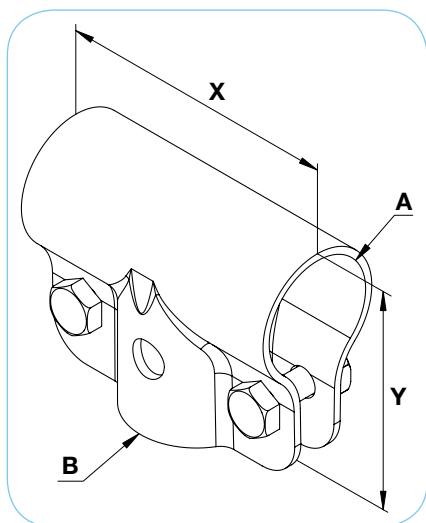

Avvolgibile

Tee clamp 1 part

Raccord enveloppant

T-Schelle geschlossen

Abrazadera envolvible

CODICE CODE CODE ARTIKEL-NR. CÓDIGO	DIAMETRI DIAMETERS DIAMETRES DURCHMESSER DIÁMETROS		BULLONI BOLTS AND NUTS BOULONS SCHRAUBEN MIT MUTTERN TORNILLOS CON TUERCAS		QUANTITÀ MINIMA MINIMUM QUANTITY QUANTITE MINIMALE MINDESTBESTELLMENGE CANTIDAD MÍNIMA		DIMENSIONI DIMENSIONS DIMENSIONS HAUPTABMESSUNGEN DIMENSIONES	
	A	B	A	B	n° 2	n°	X	Y
90010013	3/4" x 3/4"	(27 x 27)	10	x 25	10	100	73	
90010023	1" x 3/4"	(33 x 27)	10	x 30	10	100	82	
90010033	1" x 1"	(33 x 33)	10	x 30	10	100	80	
90010043	1"1/4 x 1"	(42 x 33)	10	x 30	10	100	90	
90010053	1"1/4 x 1"1/4	(42 x 42)	10	x 30	10	110	88	
90010063	1"1/4 x 1"1/2	(42 x 48)	10	x 30	10	110	94	
90010073	1"1/4 x 2"	(42 x 60)	10	x 30	10	145	105	
90010083	1"1/2 x 1"	(48 x 33)	10	x 30	10	110	94	
90010093	1"1/2 x 1"1/4	(48 x 42)	10	x 30	10	110	96	
90010103	1"1/2 x 1"1/2	(48 x 48)	10	x 30	10	120	94	
90010113	1"1/2 x 2"	(48 x 60)	10	x 30	10	145	98	
90010123	2" x 1"	(60 x 33)	10	x 35	10	110	104	
90010133	2" x 1"1/4	(60 x 42)	10	x 35	10	110	106	
90010143	2" x 1"1/2	(60 x 48)	10	x 35	10	120	106	
90010153	2" x 2"	(60 x 60)	10	x 35	10	145	112	
90010213	2"1/2 x 2"	(76 x 60)	12	x 40	5	165	138	
90010203	2"1/2 x 2"1/2	(76 x 76)	12	x 40	5	165	138	