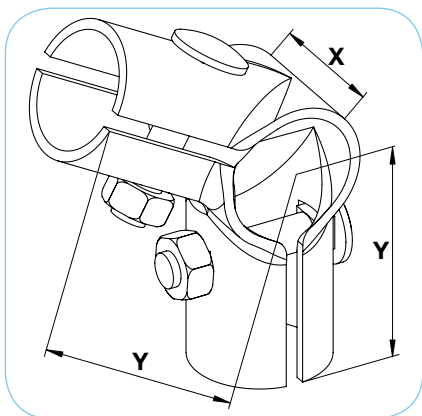

**Croce 4 vie 120°**

120 degree 4 way cross joint

Raccord croix à 4 directions

120 degrés

Winkelschelle 120°

Abrazadera abierta 4 vías 120°

| CODICE<br>CODE<br>CODE<br>ARTIKEL-NR.<br>CÓDIGO | DIAMETRO<br>DIAMETER<br>DIAMETRE<br>DURCHMESSER<br>DIÁMETRO | BULLONI<br>BOLTS AND NUTS<br>BOULONS<br>SCHRAUBEN MIT MUTTERN<br>TORNILLOS CON TUERCAS | QUANTITÀ MINIMA<br>MINIMUM QUANTITY<br>QUANTITE MINIMALE<br>MINDESTBESTELLMENGE<br>CANTIDAD MÍNIMA | DIMENSIONI<br>DIMENSIONS<br>DIMENSIONS<br>HAUPTABMESSUNGEN<br>DIMENSIONES |         |
|---|---|--|--|---|---------|
|   |   |  |  | X   | Y       |
| 90690013  | 3/4" (27)   | n° 2<br>10 x 40  | n°<br>25   | X<br>45   | Y<br>68 |
| 90690023  | 1" (33)   | 10 x 50  | 25   | 55  | 73      |
| 90690033  | 1" 1/4 (42)   | 10 x 60  | 10   | 65  | 95      |