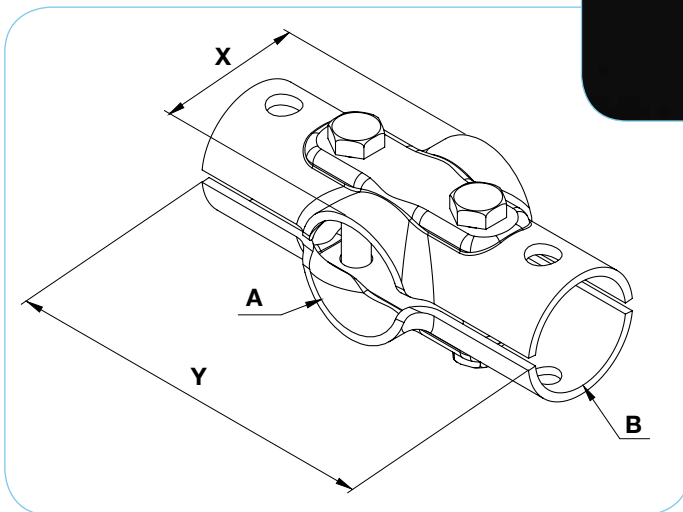

Croce 2 bulloni

2 bolt cross joint

Raccord croix 2 boulons

Kreuz-Schelle 2 Schrauben

Abrazadera en cruz, 4 vías,
2 tornillos

| CODICE CODE CODE ARTIKEL-NR. CÓDIGO | DIAMETRI DIAMETERS DIAMETRES DURCHMESSER DIÁMETROS | | BULLONI BOLTS AND NUTS BOULONS SCHRAUBEN MIT MUTTERN TORNILLOS CON TUERCAS | | QUANTITÀ MINIMA MINIMUM QUANTITY QUANTITE MINIMALE MINDESTBESTELLMENGE CANTIDAD MÍNIMA | DIMENSIONI DIMENSIONS DIMENSIONS HAUPTABMESSUNGEN DIMENSIONES | |
|---|--|---|--|---|--|---|---|
| | A | B | A | B | | n° | X |

| | | | | | | | |
|----------|---------------|-----------|----|------|----|----|-----|
| 90080023 | 1/2" x 1/2" | (21 x 21) | 8 | x 35 | 25 | 35 | 110 |
| 90080143 | 3/4" x 1/2" | (27 x 21) | 10 | x 40 | 25 | 45 | 127 |
| 90080033 | 3/4" x 3/4" | (27 x 27) | 10 | x 50 | 25 | 45 | 130 |
| 90080043 | 1" x 3/4" | (33 x 27) | 10 | x 50 | 25 | 45 | 130 |
| 90080053 | 1" x 1" | (33 x 33) | 10 | x 55 | 10 | 55 | 135 |
| 90080063 | 1"1/4 x 1" | (42 x 33) | 10 | x 55 | 10 | 55 | 155 |
| 90080073 | 1"1/4 x 1"1/4 | (42 x 42) | 10 | x 65 | 10 | 65 | 155 |
| 90080083 | 1"1/2 x 1" | (48 x 33) | 10 | x 50 | 10 | 55 | 160 |
| 90080093 | 1"1/2 x 1"1/4 | (48 x 42) | 10 | x 65 | 10 | 65 | 170 |
| 90080103 | 1"1/2 x 1"1/2 | (48 x 48) | 12 | x 75 | 10 | 75 | 185 |
| 90080113 | 2" x 1"1/4 | (60 x 42) | 10 | x 65 | 10 | 65 | 175 |
| 90080123 | 2" x 1"1/2 | (60 x 48) | 12 | x 75 | 10 | 75 | 180 |
| 90080133 | 2" x 2" | (60 x 60) | 12 | x 85 | 5 | 95 | 185 |
| 90080183 | 2"1/2 x 1"1/2 | (76 x 48) | 12 | x 75 | 5 | 75 | 220 |
| 90080173 | 2"1/2 x 2" | (76 x 60) | 12 | x 90 | 5 | 95 | 225 |