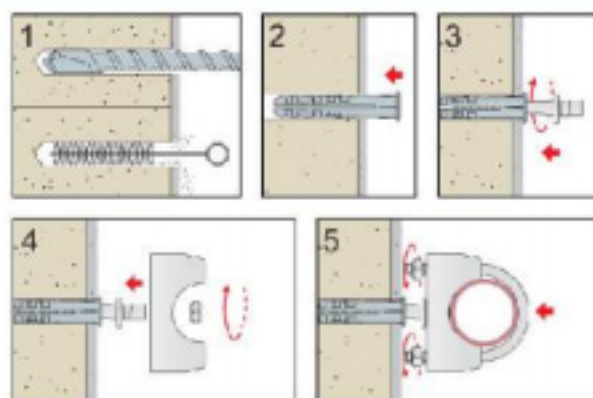

CSA Cravatta d'ancoraggio con staffa

Zincata bianca
con due dadi

Codice	Tubo Ø pollici	Tubo Ø mm	Dado	Conf.
50801b00002	1/2	21,7	M6	100
50801b00003	3/4	27,1	M6	100
50801b00004	1	34	M6	100
50801b00005	1-1/4	42,7	M6	100
50801b00006	1-1/2	48,6	M8	100
50801b00007	2	60,7	M8	100
50801b00009	2-1/2	76,3	M8	100
50801b00010	3	89,4	M8	50