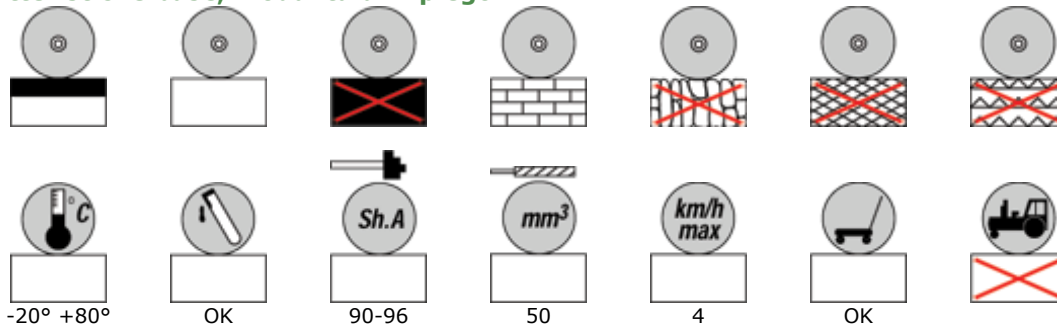

Serie RW

Ruote in ghisa meccanica rivestimento in poliuretano

Componenti ruota

Rivestimento in poliuretano.
Struttura portante in ghisa meccanica.
Movimento mozzo:
doppi cuscinetti a sfere.

Caratteristiche

Tipo supporto

girevole piastra freno pedale posteriore
welded heavy duty

Accessori

Doppi cuscinetti a sfera tenuta stagna

Parafili nylon

Indice di utilizzo

80%

Caratteristiche base, modalità d'impiego

| Codice |  |  |  |  |  |  |  |  |  |  |  |  |  |
|--------------------|---|--|--|--|--|--|--|--|--|--|--|--|--|
| 1RWT0800GVN |  | 80 | 30 | 58 | 12 | 41 | 105x85 | 80x60 | 9x16 | 41 | 135 | 110 | 220 |
| 1RWT100CGVN |  | 100 | 30 | 82 | 12 | 41 | 105x85 | 80x60 | 9x16 | 41 | 145 | 110 | 250 |
| 1RWT125AGVN |  | 125 | 30 | 109 | 15 | 47 | 105x85 | 80x60 | 9x16 | 45 | 175 | 110 | 300 |
| 1RWT125DGVN |  | 125 | 50 | 75 | 20 | 61 | 135x110 | 105x80 | 11x16 | 50 | 170 | 130 | 500 |
| 1RWT150BGVN |  | 150 | 40 | 130 | 20 | 61 | 135x110 | 105x80 | 11x16 | 55 | 200 | 130 | 550 |
| 1RWT150DGVN |  | 150 | 50 | 120 | 20 | 61 | 135x110 | 105x80 | 11x16 | 55 | 200 | 130 | 700 |
| 1RWT1750GVN |  | 175 | 40 | 152 | 20 | 61 | 135x110 | 105x80 | 11x16 | 60 | 233 | 130 | 650 |
| 1RWT1800GVN |  | 180 | 50 | 140 | 25 | 61 | 135x110 | 105x80 | 11x16 | 60 | 235 | 130 | 800 |
| 1RWT200CGVN |  | 200 | 50 | 175 | 25 | 61 | 135x110 | 105x80 | 11x16 | 60 | 245 | 130 | 1000 |
| 1RWT200YGVN |  | 200 | 80 | 170 | 30 | 90 | 175x140 | 140x105 | 15 | 63 | 248 | 135 | 1500 |
| 1RWT250AGVN |  | 250 | 50 | 223 | 25 | 61 | 135x110 | 105x80 | 11x16 | 72 | 305 | 130 | 1000 |
| 1RWT250YGVN |  | 250 | 80 | 200 | 30 | 90 | 175x140 | 140x105 | 15 | 68 | 292 | 135 | 1200 |
| 1RWT300CGVN |  | 300 | 70 | 260 | 30 | 70 | 175x140 | 140x105 | 15 | 76 | 340 | 135 | 1200 |