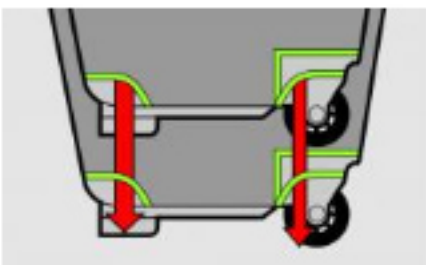

RIFERIMENTO: 125

COLORI:

DOWNLOAD:

 [Catalogo Shop & Roll 34 L.](#)

Ergonomia

Altezza maggiore con maniglia arretrata, favorendo l'ergonomia in quanto si adatta alle diverse altezze degli utenti

Elevato livello di igiene nell'accatastamento

Quando si impilano le ruote non entrano mai in contatto con la base del cestello

Robustezza

Fondo rinforzato, con gambe di sostegno

Assali delle ruote protetti

Assali delle ruote protetti - minore manutenzione delle ruote