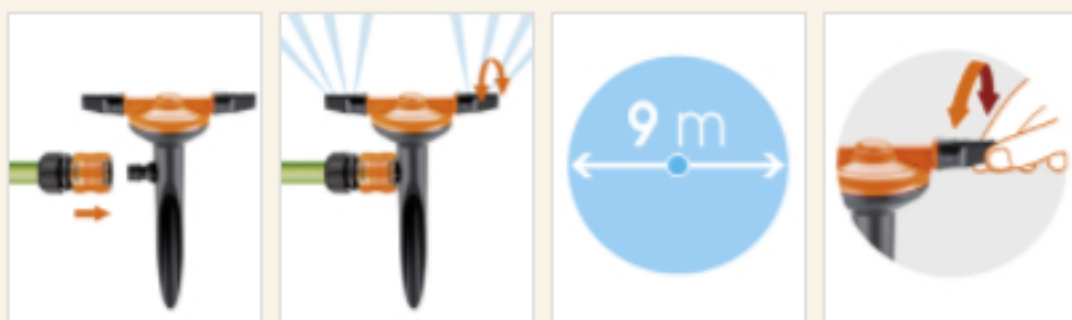

8663

8663 Spray-jet

Ha un design moderno questo irrigatore a puntale con braccia rotanti, che annaffia un'area a 360° con una pioggia leggera, simile a quella naturale.

- ✓ robusto e durevole
- ✓ stabile picchetto
- ✓ attacco rapido Quick-Click

Istruzioni di montaggio

Caratteristiche idrauliche

Bar	m ²	Ø m	l/m ²	l/min
1	63,0	9,0	9,0	4,6
2	78,0	9,0	10,0	6,5
3	78,0	8,0	10,0	6,7
4	63,0	8,0	9,0	7,7