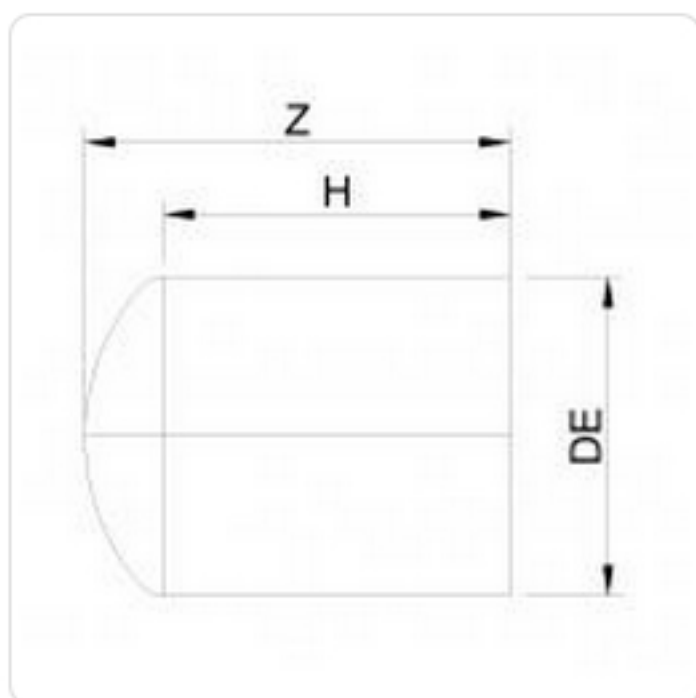

CALOTTA codolo lungo

COD. CAP

DE (mm)	H (mm)	Z (mm)	DE (mm)	QT. SDR
20	48	54	20	250
25	48	54	25	250
32	52	58	32	150
40	60	65	40	100
50	59	75	50	130
63	71	82	63	76
75	81	89	75	54
90	82	93	90	32
110	96	105	110	45
125	89	98	125	36
140	104	112	140	33
160	122	130	160	14
180	103	125	180	12
200	132	152	200	7
225	120	142	225	136
250	124	155	250	6
280	136	154	280	66
315	160	195	315	40
355**	94	133	355	-
400**	95	140	400	-
450**	92/97	116/127	450	-
500**	85/115	113/145	500	-
560**	81/132	137/157	560	-
630**	120/155	150/185	630	-
710**	125/125	155/180	710	-
800**	125/135	200/210	800	-