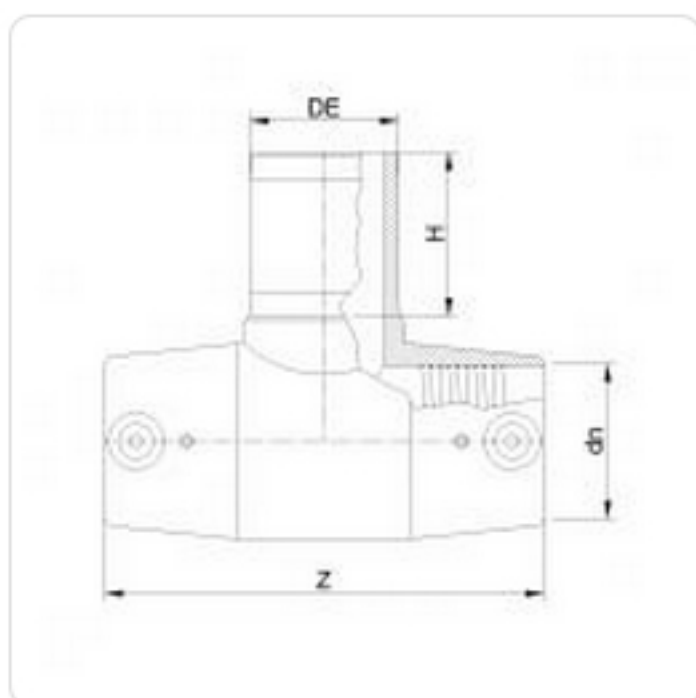

TI 90° ELETTROSALDABILE

GOD. TEP

d_n (mm)	DE (mm)	H (mm)	Z (mm)	QT. SDR
20	20	44	90	-
25	25	46	100	30
32	32	50	116	50
40	40	56	130	30
50	50	56	150	45
63	63	70	175	25
75	75	69	188	20
90	90	82	209	14
110	110	90	250	6
125	125	90	265	5
140	140	90	290	4
160	160	100	318	3
180	180	103	336	30
200	200	114	395	24
225	225	113	393	19
250	250	130	470	10
315	315	150	558	8