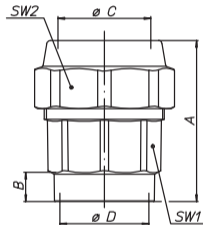

Art. H.0300 AXO•PE

Raccordo diretto femmina per tubi in polietilene, sabbiato.
 Straight fitting for PE-pipe, female, sandblasted.

SIZE	½" x20	¾" x25	1" x32	1" ¼x40	1" ½x50	2" x63		½" x25	¾" x32	1" x40
A mm	44	51,8	59	66,5	76,5	89		50,3	57,2	65,5
B mm	9,7	11,2	12,7	13,7	15,7	17,7		9,7	11,2	12,7
øC mm	20	25	32	40	50	63		25	32	40
øD mm	½"	¾"	1"	1" ¼	1" ½	2"		½"	¾"	1"
SW1 mm	25	31	38	47	57	70		31	38	47
SW2 mm	34	40	50	59	72	86		40	50	59
Peso/Weight gr.	94	140	234	350	574	840		162	285	369