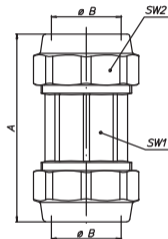

Art. H.0304 AXO•PE

Raccordo diritto bigiunto di accoppiamento per tubi in polietilene, sabbiato.
Straight double fitting for PE-pipe, sandblasted.

SIZE	mm 20	mm 25	mm 32	mm 40	mm 50	mm 63	mm 75*	mm 90*	mm 110*
A mm	64,5	75,5	85,5	96,5	113	133	163	178	302
øB mm	20	25	32	40	50	63	75	90	110
SW1 mm	25	31	38	47	57	70	-	-	-
SW2 mm	34	40	50	59	72	86	-	-	-
Peso/Weight gr.	150	218	362	532	850	1288	5039	6220	8690

* IN GHISA / CAST IRON