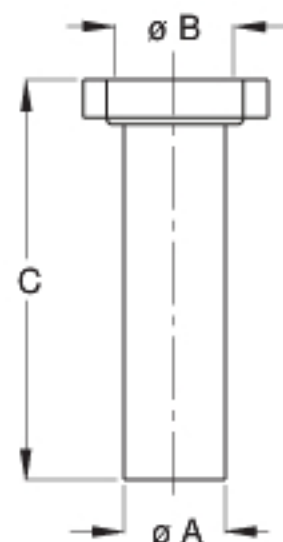

Prolunga flangiata con ghiera
Flanged extension with nut

Materiale: polipropilene PP
Material: polypropylene PP

Colore: bianco
Colour: white

Codice / Code **Descrizione / Description**

PR0625 1" - \varnothing 26x245 mm

PR0578 1" 1/4 - \varnothing 32x200 mm

PR0579 1" 1/2 - \varnothing 40x200 mm

A=Ø	B=MIS	C=LUNG	CODICE - CODE
26	1"	245	PR0625
32	1" 1/4	200	PR0578
40	1" 1/2	200	PR0579