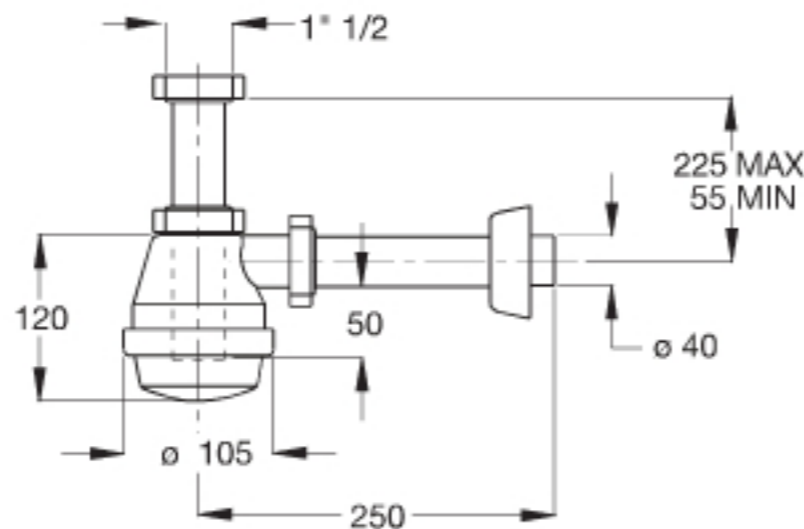

Sifone lavello a fiasca
"MAGNUM" a una via 1" 1/2,
senza piletta

*Flask trap "MAGNUM"
for sink one way 1" 1/2,
without waste*

Materiale: polipropilene PP
Material: polypropylene PP

Colore: bianco
Colour: white

Codice / Code	Portata/Capacity	Descrizione / Description
1310CP40B0	65,0 l/min	Canotto di scarico in plastica ø 40x230 mm <i>Plastic outlet pipe ø 40x230 mm</i>
1310CT32B0	65,0 l/min	Canotto di scarico telescopico con tubetto in ottone ø 32x70 mm <i>Telescopic outlet pipe with small brass pipe ø 32x70 mm</i>