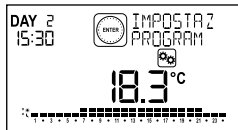

e approfondire, magari con l'aiuto del Manuale Utente, le innumerevoli possibilità di personalizzazione che ENJOY ti offre.