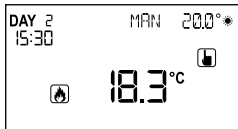

V5

Da **V5** ruota e clicca  per impostare il giorno della settimana e passare a **V6**.

V6

Da **V6** ruota e clicca  per impostare la modalità INVERNO o ESTATE e passare a **V7**.

V7

**NB:** la sequenza è semplicissima e autoguidata passo-passo, è comunque possibile uscire dal menù in qualsiasi momento.

Premendo il tasto destro  torni indietro al passo precedente.

Premendo il tasto sinistro  torni alla modalità iniziale **V1**.

Completata la sequenza *Quick-Start*, ENJOY si presenta in **V7** cioè nella sua modalità di funzionamento manuale standard dove appaiono anche elementi appena impostati come giorno, ora e minuti.