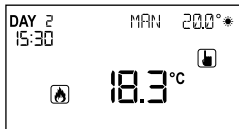

Modalità standard di funzionamento manuale.

V7

Da questa modalità, premendo il tasto sinistro puoi commutare ENJOY in funzionamento automatico (V8).

Modalità standard di funzionamento automatico (programmato).

V8