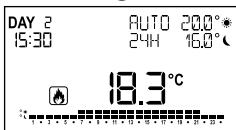

V5

Da **V5** ruota e clicca  per impostare il giorno della settimana e passare a **V6**.

V6

Da **V6** ruota e clicca  per impostare la modalità INVERNO o ESTATE e passare a **V7**.

V7

**NB:** la sequenza è semplicissima e autoguidata passo-passo, è comunque possibile uscire dal menù in qualsiasi momento.

Premendo il tasto destro  torni indietro al passo precedente.

Premendo il tasto sinistro  torni alla modalità iniziale **V1**.

Completata la sequenza *Quick-Start*, ENJOY si presenta in **V7** cioè nella sua modalità di funzionamento manuale standard dove appaiono anche elementi appena impostati come giorno, ora e minuti.

In questa modalità di funzionamento manuale, puoi modificare il setpoint  ruotando e cliccando .

*Ulteriori informazioni sul funzionamento in modalità manuale le trovi nel Manuale Utente.*

Modalità standard di funzionamento manuale.

V7

Da questa modalità, premendo il tasto sinistro  puoi commutare ENJOY in funzionamento automatico (V8).

Modalità standard di funzionamento automatico (programmato).

V8

Qui lo trovi già funzionante con parametri di default: