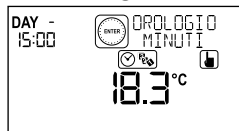

Modalità manuale 

Set-point  = 20 °C

Inverno  (questa icona si accende se temperatura ambiente è < di )

V1

In **V1** puoi ruotare e cliccare  per impostare una temperatura  diversa oppure puoi premere indifferentemente il tasto sinistro  o il tasto destro  e ti ritrovi in **V2** all'inizio della procedura guidata *Quick-Start*.

Inizio procedura guidata  
*Quick-Start*.

V2

Da **V2** ruota e clicca  per impostare la lingua e passare a **V3**.

V3

Da **V3** ruota e clicca  per impostare l'ora e passare a **V4**.

V4

Da **V4** ruota e clicca  per impostare i minuti e passare a **V5**.

V5

Da **V5** ruota e clicca  per impostare il giorno della settimana e passare a **V6**.

V6

Da **V6** ruota e clicca  per impostare la modalità INVERNO o ESTATE e passare a **V7**.

V7

**NB:** la sequenza è semplicissima e autoguidata passo-passo, è comunque possibile uscire dal menù in qualsiasi momento.