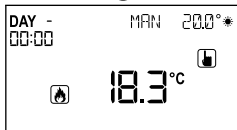

Modalità manuale 

Set-point  = 20 °C

Inverno  (questa icona si accende se temperatura ambiente è < di )

V1

In **V1** puoi ruotare e cliccare  per impostare una temperatura  diversa oppure puoi premere indifferentemente il tasto sinistro  o il tasto destro  e ti ritrovi in **V2** all'inizio della procedura guidata *Quick-Start*.