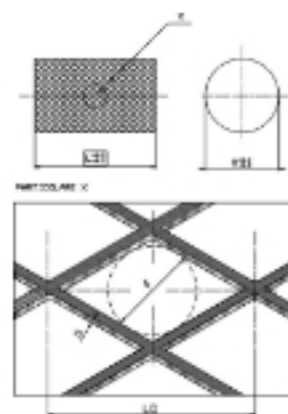

## REG

Rete in acciaio inox 280  $\mu\text{m}$  per filtro serie 36/B – 36/B-SCAR.

CODICE code	MISURA size	L	B	LD	s	f	XX
REG03	3/8"	29,5	18	1	0,15	0,28	03
REG04	1/2"	32	19	1	0,15	0,28	04
REG05	3/4"	39	25	1	0,15	0,28	05
REG06	1"	46	30	1	0,15	0,28	06
REG07	1"1/4	55	38	1	0,15	0,28	07
REG08	1"1/2	61,5	43	1	0,15	0,28	08
REG/09	2"	75,5	58	1	0,15	0,28	09
REG/10	2"1/2	90	66	1	0,15	0,28	10
REG/11	3"	105	77	1	0,15	0,28	11
REG/13	4"	139	100	1	0,15	0,28	13