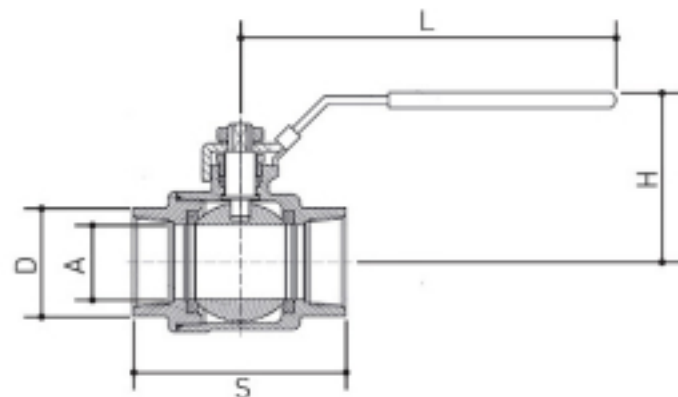

VX 50-CP

 Valvola a sfera femmina-femmina INOX AISI 316

 INOX AISI 316 ball valve female-female

 Kugelhähne Edelstahl AISI 316

 Robinet taraudage INOX AISI 316

 Válvula a esfera hembra - hembra INOX AISI 316

CODICE/CODE	Size	D	A	S	H	L	PEZZI/PIECES
VX500014CP	G1/4	18	11,4	49	47	105	1
VX500038CP	G3/8	21	12,5	49	47	105	1
VX500012CP	G1/2	24,5	15	56	50	105	1
VX500034CP	G3/4	30	20	65	57	110	1
VX500001CP	G1"	37,5	25	76,5	62	115	1
VX500114CP	G1*1/4	46,5	32	87	74	150	1
VX500112CP	G1*1/2	53	38	98	90	150	1
VX500002CP	G2	66	50	119	92	170	1
VX500212CP	G2*1/2	83	65	144,5	118	228	1
VX500003CP	G3"	97,5	76	167	125	228	1
VX500004CP	G4"	128	94	222	175	325	1