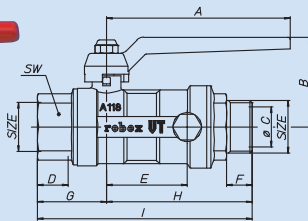

Art. S.0371 ROBEX•VT

Valvola a sfera con valvola di ritegno, femmina/maschio a due prese, con tappi, con leva, sabbiata.

Ball valve with a check valve, female/male with two plugged side outlets, with caps, with handle, sandblasted.

SIZE	½"	¾"	1"	1"¼	1"½	2"				
A mm	95	115	115	130	150	170				
B mm	42,5	52	56	65,5	76	87,5				
øC pass./bore	15	20	25	32	40	50				
D mm	15	16,3	19,1	21,4	21,4	25,7				
E mm	33,5	38,5	50,5	59	75	92				
F mm	8,7	12,2	13,7	17,2	17,2	21,7				
G mm	32,5	36,7	43,2	50,7	55,7	66,2				
H mm	63,5	76,7	91,2	107,7	127,2	153,2				
I mm	96	113,5	134,5	158,5	183	219,5				
SW mm	26	32	39	48	55	68				
Peso/Weight gr.	383	607	967	1537	2502	4022				