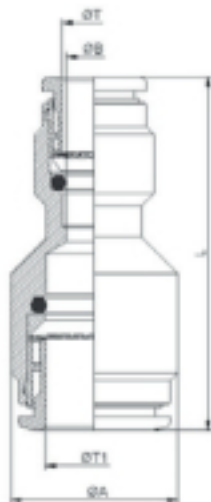

RT 53

 **Diritto intermedio**

 Straight intermediate

 Gerade Verbinder

 Raccord union double

 Racor recto intermedio

CODICE/CODE	ØT1	ØT	ØB	ØA	L	PEZZI/PIECES
RT530004	4	4	3	9	27	10
RT530006	6	6	5	11	30,5	10
RT530008	8	8	7	13	32	10
RT530010	10	10	9	17	36,5	10
RT530012	12	12	10	20	39,6	10
RT530014	14	14	13	24	42,7	10
RT530604	6	4	13	3	34,8	10
RT530806	8	6	15	5	37,8	10
RT531008	10	8	18	7	40,9	10