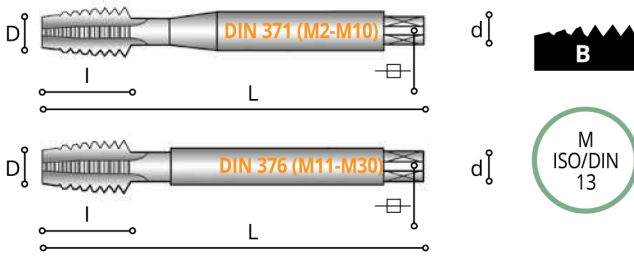

## M.P. TECH (MULTI PURPOSE)

M 535

M 536

D		L	I	d		CODE	HSS-EX 5535..... €	HSS-EX 6535..... € QUARTZ	HSS-EX 5536..... €	HSS-EX 6536..... € QUARTZ
M 3 x 0,5	2,5	56	10	3,5	2,7	....00003				
M 3,5 x 0,6	2,9	56	12	4	3	....00035				
M 4 x 0,7	3,3	63	12	4,5	3,4	....00004				
M 4,5 x 0,75	3,7	70	14	6	4,9	....00045				
M 5 x 0,8	4,2	70	14	6	4,9	....00005				
M 6 x 1	5	80	18	6	4,9	....00006				
M 7 x 1	6	80	18	7	5,5	....00007				
M 8 x 1,25	6,8	90	20	8	6,2	....00008				
M 10 x 1,5	8,5	100	20	10	8	....00010				
M 12 x 1,75	10,2	110	28	9	7	....00012				
M 14 x 2	12	110	30	11	9	....00014				
M 16 x 2	14	110	32	12	9	....00016				
M 18 x 2,5	15,5	125	34	14	11	....00018				
M 20 x 2,5	17,5	140	34	16	12	....00020				
M 22 x 2,5	19,5	140	34	18	14,5	....00220				
M 24 x 3	21	160	38	18	14,5	....00024				
M 27 x 3	24	160	38	20	16	....00027				
M 30 x 3,5	26,5	180	45	22	18	....00030				