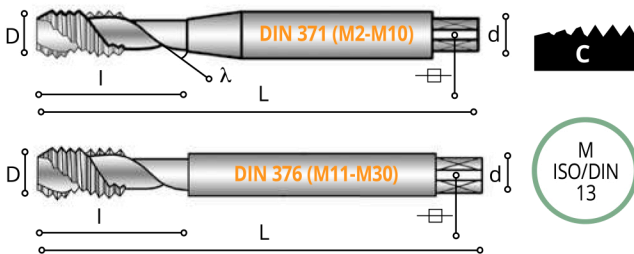

## M.P. TECH (MULTI PURPOSE)

M 535

M 536

D		L	I	d		CODE	HSS-EX 5535..... €	HSS-EX 6535..... € QUARTZ	HSS-EX 5536..... €	HSS-EX 6536..... € QUARTZ
M 3 x 0,5	2,5	56	10	3,5	2,7	....00003				
M 3,5 x 0,6	2,9	56	12	4	3	....00035				
M 4 x 0,7	3,3	63	12	4,5	3,4	....00004				
M 4,5 x 0,75	3,7	70	14	6	4,9	....00045				
M 5 x 0,8	4,2	70	14	6	4,9	....00005				
M 6 x 1	5	80	18	6	4,9	....00006				
M 7 x 1	6	80	18	7	5,5	....00007				
M 8 x 1,25	6,8	90	20	8	6,2	....00008				
M 10 x 1,5	8,5	100	20	10	8	....00010				
M 12 x 1,75	10,2	110	28	9	7	....00012				
M 14 x 2	12	110	30	11	9	....00014				
M 16 x 2	14	110	32	12	9	....00016				
M 18 x 2,5	15,5	125	34	14	11	....00018				
M 20 x 2,5	17,5	140	34	16	12	....00020				
M 22 x 2,5	19,5	140	34	18	14,5	....00220				
M 24 x 3	21	160	38	18	14,5	....00024				
M 27 x 3	24	160	38	20	16	....00027				
M 30 x 3,5	26,5	180	45	22	18	....00030				