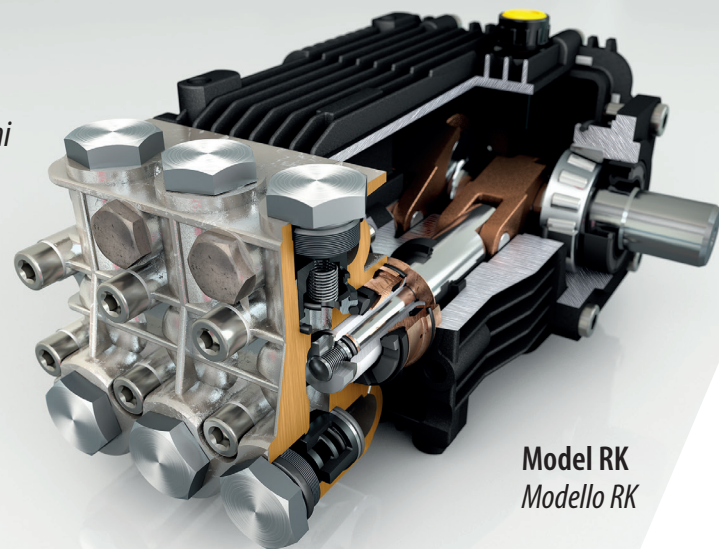

Long-lasting AR pump  
Pompa AR ad alte prestazioni

Forged brass pump head  
Testa pompa in ottone forgiato

Connecting rod-system  
Sistema biella-manovella

100% AR quality control system  
Controllo qualità AR garantita al 100%

Model RK  
Modello RK

# NEW SERIES 14

PETROL ENGINE HIGH PRESSURE WASHER  
Idropultrici con motore a scoppio