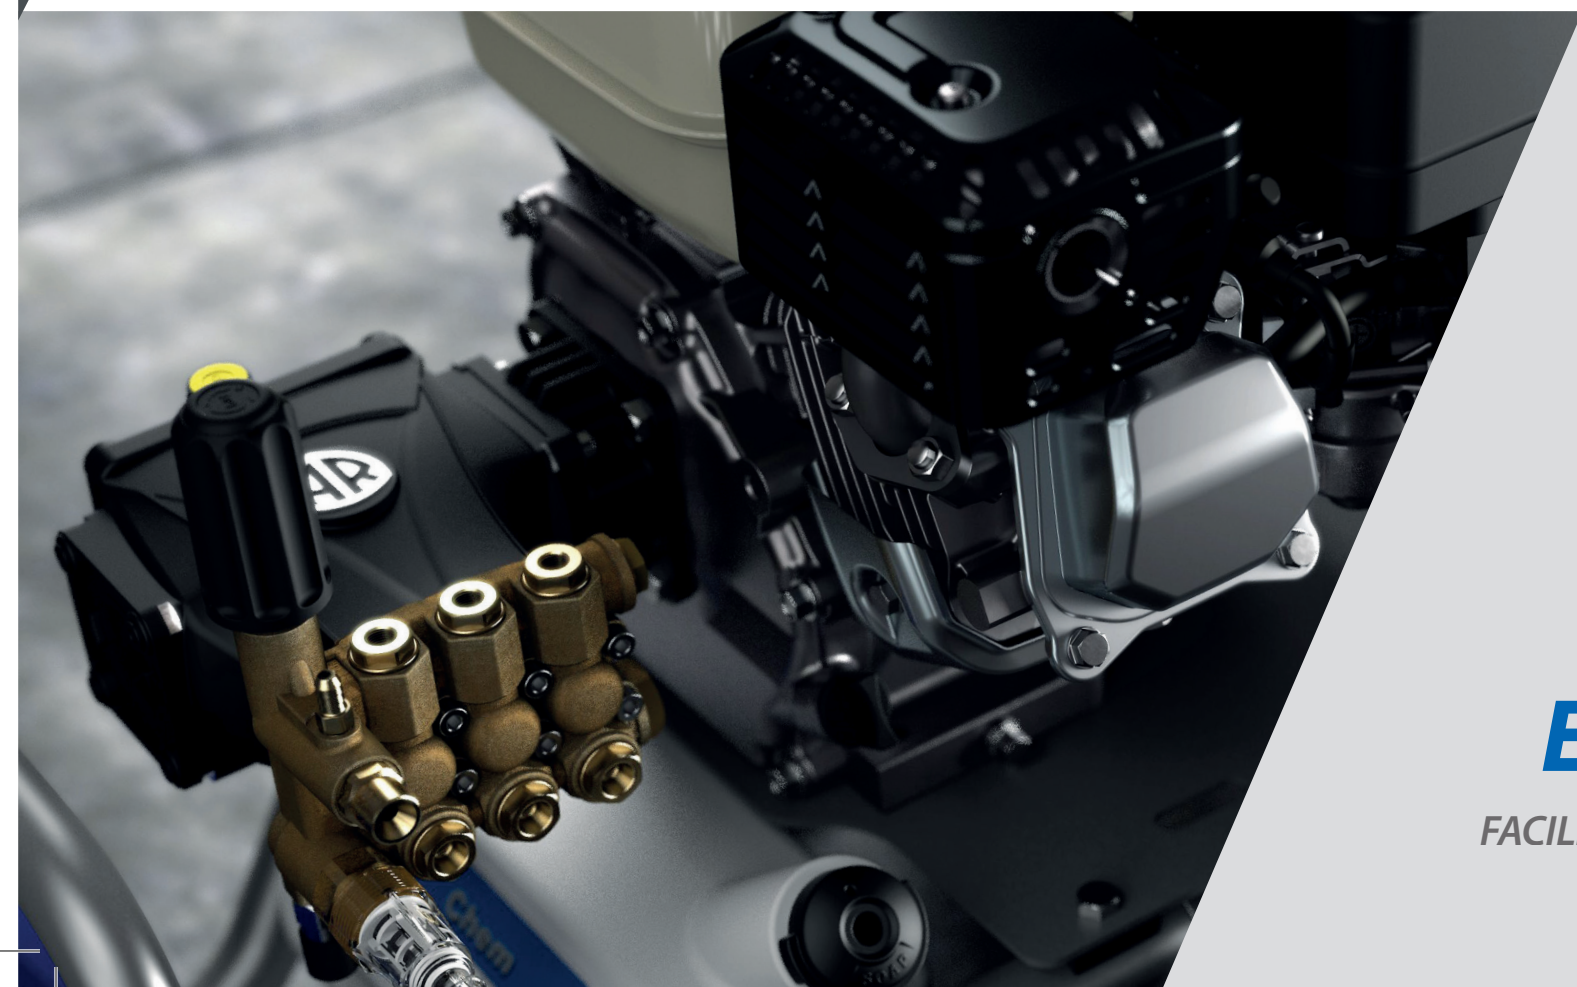

TOP-OF-THE-LINE RANGE

GAMMA CON PRESTAZIONI ELEVATE

COMPACT & INDEPENDENT

COMPATTA ED INDIPENDENTE SENZA ELETTRICITÀ