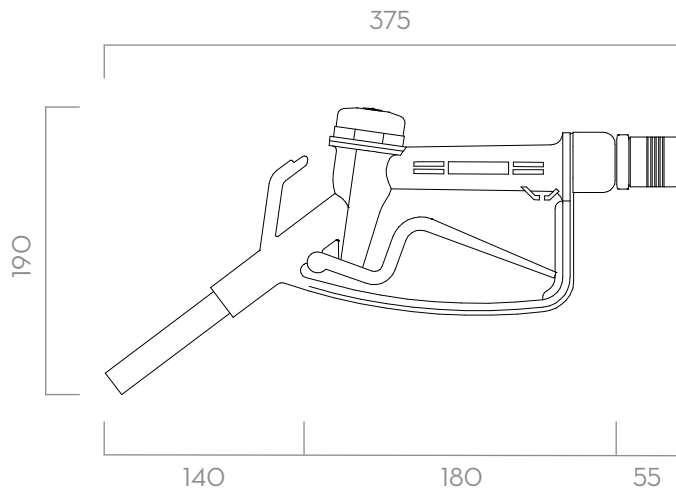

KEROSENE

OLIO

ACQUA

LIQUIDOLAVAVETRI

GRAFICI**SUZZARABLUÉ MANUAL NOZZLE**

TIPO DI FLUIDO ACQUA
TEMPERATURA 20 °C

NELLA SCATOLA

- SUZZARABLUÉ MANUAL NOZZLE
- MANUALE ISTRUZIONI

DETTAGLI

SPOUT IN ACCIAIO INOX

BLOCCAGGIO A LEVA

DIMENSIONI

Le misure sono espresse in millimetri

MATERIALI

- CORPO: TECNOPOLIMERO
- BECCUCCIO: ACCIAIO INOX

DATI TECNICI