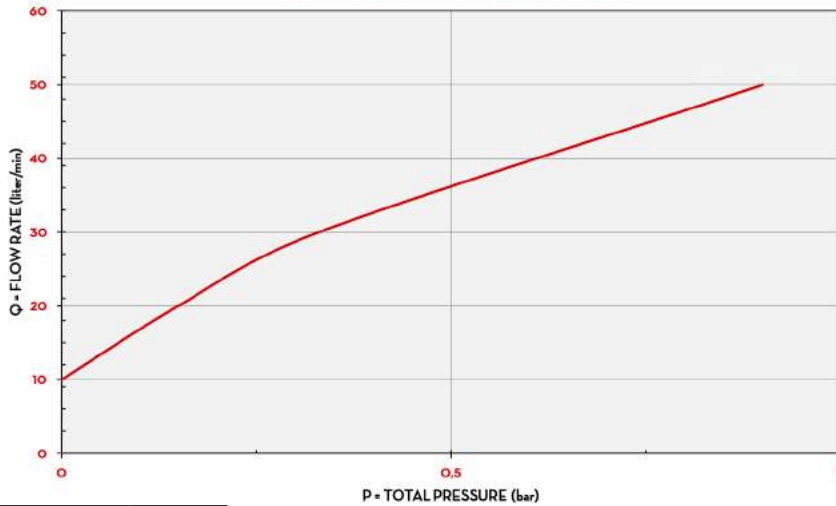

KEROSENE

OLIO

ACQUA

LIQUIDOLAVAVETRI

GRAFICI**SUZZARABLUÉ MANUAL NOZZLE**

TIPO DI FLUIDO ACQUA
TEMPERATURA 20 °C

NELLA SCATOLA

- SUZZARABLUÉ MANUAL NOZZLE
- MANUALE ISTRUZIONI

DETTAGLI

SPOUT IN ACCIAIO INOX

BLOCCAGGIO A LEVA

DIMENSIONI

Le misure sono espresse in millimetri

MATERIALI

- CORPO: TECNOPOLIMERO
- BECCUCCIO: ACCIAIO INOX

DATI TECNICI