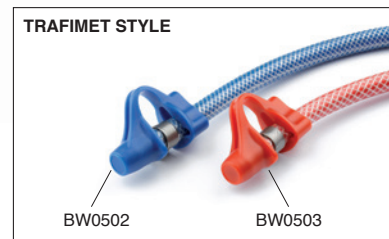

ERGOPLUS 500

3 - 4 - 5 m

1.45 Kg
1 m

V peak 113
Ø mm 1.0 - 1.2 - 1.6
2.0 - 2.4
X 500A CO₂
100% 450A Mix

2÷4 bar
1.6 l/min

CODE	↔	EURO
MB7843	3 m	EURO
MB7844	4 m	EURO
MB7845	5 m	EURO

EN 60974-7

Better performances
and protection
for your torch

UT1000157

control leads

BX0156. 3 m
BX0157. 4 m
BX0158. 5 m

wire conduit

QB0072. 3 m
QB0073. 4 m
QB0074. 5 m

gas hose

QB0080. 3 m
QB0081. 4 m
QB0082. 5 m

water inlet hose

QB0076. 3 m
QB0077. 4 m
QB0078. 5 m

water outlet - power cable

QA0019. 3 m
QA0020. 4 m
QA0021. 5 m

cover

MQ0205. 3 m
MQ0206. 4 m
MQ0207. 5 m

 M6 ME0081 brass	 M6 ME0082 brass
 M8 ME0076 brass	 M8 ME0083 brass
 M8 ME0390 copper	