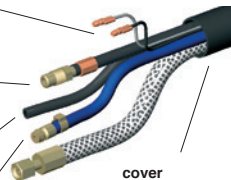

ERGOPLUS 500

3 - 4 - 5 m

1.45 Kg
1 m

V peak 113
Ø mm 1.0 - 1.2 - 1.6
2.0 - 2.4
X 500A CO₂
100% 450A Mix

2÷4 bar
1.6 l/min

CODE	↔	EURO
MB7843	3 m	EURO
MB7844	4 m	EURO
MB7845	5 m	EURO

EN 60974-7

Better performances
and protection
for your torch

UT1000157

control leads

BX0156. 3 m
BX0157. 4 m
BX0158. 5 m

wire conduit

QB0072. 3 m
QB0073. 4 m
QB0074. 5 m

gas hose

QB0080. 3 m
QB0081. 4 m
QB0082. 5 m

water inlet hose

QB0076. 3 m
QB0077. 4 m
QB0078. 5 m

water outlet - power cable

QA0019. 3 m
QA0020. 4 m
QA0021. 5 m

cover

MQ0205. 3 m
MQ0206. 4 m
MQ0207. 5 m

 M6 ME0081 brass	 M6 ME0082 brass
 M8 ME0076 brass	 M8 ME0083 brass
 M8 ME0390 copper	