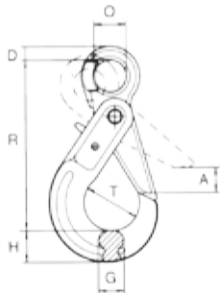

**CRO****GANCIO DI SICUREZZA AD OCCHIO**

SELF LOCKING EYE HOOK

CROCHET A VERROUILLAGE AUTOMATIQUE + OEIL

SICHERHEITSHAKEN MIT AUTOMATISCHER SICHERUNG

Catena Chain Chaîne Kette		Codice Code Code Code	A	D	G	H	O	R	T	Peso Weight Poids Gewicht	W.L.L.
mm	inch		mm	mm	mm	mm	mm	mm	mm	Kg	Kg
6	1/4	CRO 06	28	11	16	21	21	109	35	0,510	1120
7-8	9/32-5/16	CRO 08	34	12	20	26	25	135	43	0,936	2000
10	3/8	CRO 10	45	16	25	30	33	168	56	1,626	3150
13	1/2	CRO 13	51	20	35	40	40	205	69	3,250	5300
16	5/8	CRO 16	60	27	36	50	50	251	80	6,050	8000
20	3/4	CRO 20	70	30	60	67	60	290	90	10,50	12500
22	7/8	CRO 22	80	32	62	70	70	322	100	14,4	15000