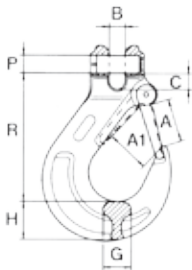

CB**GANCIO A FORCELLA**

CLEVIS SLING HOOK WITH LATCH

CROCHET À CHAPE AVEC LINGUET

LASTHAKEN MIT GABEL UND SICHERUNG

Catena Chain Chaîne Kette		Codice Code Code Code	A	A1	B	C	G	H	P	R	Peso Weight Poids Gewicht	W.L.L.
mm	inch		mm	mm	mm	mm	mm	mm	mm	mm	Kg	Kg
6	1/4	CB 06	25	19	6,7	8,5	14,5	20	7	73	0,24	1120
7-8	9/32-5/16	CB 08	29,5	24,5	8,7	9,8	19	27	9	86,3	0,53	2000
10	3/8	CB 10	35,7	29	12,2	13,5	23,5	33	13	105	0,95	3150
13	1/2	CB 13	43,5	35	15,3	17	28,5	40	16	128,5	1,67	5300
16	5/8	CB 16	56	45	18	22	37	48	20	155	3,00	8000
20	3/4	CB 20	61	53	23	26	51	52	24	183	5,70	12500
22	7/8	CB 22	72	62	24,5	29	50	62	27	213	8,80	15000
26	1	CB 26	77	73	30	34	60	75	30	230	13,5	21200

Fornibili ganci con sicurezza in lamiera da CB 06 a CB 13

These hooks are available also with plate latch from size CB 06 up to CB 13

Crochets disponibles aussi avec linguet en tôle de CB 06 à CB 13

Haken verfügbar auch mit Sicherung aus Blech von CB 06 bis CB 13