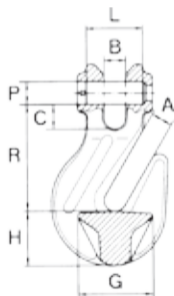

CF

GANCIO ACCORCIATORE A FORCELLA
CLEVIS GRAB HOOK
CROCHET DE RACCOURCISSEMENT À CHAPE
VERKÜRZUNGSHAKEN MIT GABEL

Catena Chain Chaîne Kette		Codice Code Code Code	A	B	C	G	H	R	PxL	Peso Weight Poids Gewicht	W.L.L.
mm	inch		mm	mm	mm	mm	mm	mm	mm	Kg	Kg
6	1/4	CF 06	8	8	8,8	22	22	51,5	7,5x17,5	0,20	1120
7-8	9/32-5/16	CF 08	10	9	10	30	24	50	9x22,5	0,27	2000
10	3/8	CF 10	13	13	14	44	31	72	13x31,5	0,75	3150
13	1/2	CF 13	17	17	17	53	38	88	16x42	1,35	5300
16	5/8	CF 16	20	21	20	64	60	111	21x51,5	2,8	8000
20	3/4	CF 20	24	24	24	85	65	130	24x61,5	4,8	12500
22	7/8	CF 22	26	26	26	87	68	139	26x72	5,65	15000
26	1	CF 26	30,5	30	35	100	90	190,5	30x80	13,5	21200