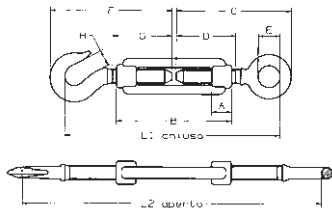

10 
158

TENDITORI OCCHIO E GANCIO
TURNBUCKLES EYE AND HOOK
TENDEURS ANNEAU ET CROCHET
SPANNSCHLÖSSER MIT HAKEN UND ÖSE

Acciaio Fe 430 B
Steel Fe 430 B
Acier Fe 430 B
Stahl Fe 430 B

Misura Size Mesure Abmessung	A	B	C	D	E	F	G	H	L1	L2	S.W.L.	Peso Weight Poids Gewicht
	mm	mm	mm	mm	mm	mm	mm	mm	mm	mm	Kg	Kg
M 5	9	79	59	40	8	62	40	6	120	170	50	0,050
M 6	10	88	74	50	10	76	50	8,5	143	205	75	0,060
M 8	12	110	80	52	11	89	52	10	162	237	165	0,120
M 10	15	130	97	60	14	103	62	12	196	277	235	0,240
M 11	17,5	135	102	65	15	112	65	12,5	207	292	280	0,330
M 12	18	140	106	67	17	121	65	16	223	310	320	0,380
M 14	20	170	126	83	18	144	82	16	262	378	420	0,560
M 16	22,5	190	160	97	23	172	105	16,5	296	420	530	0,940
M 18	27	200	178	112	25	183	110	17	326	455	630	1,350
M 20	30	220	190	116	25	185	110	17,5	342	475	730	1,480
M 22	36	220	200	120	30	216	125	23	330	450	1120	2130
M 24	39	255	210	125	34	225	135	23	405	570	1550	2,840
M 27	45	255	236	150	34	250	135	29	445	585	1870	3,890
M 30	45	255	240	150	38	250	145	29	450	595	2240	4,150
M 33	45	255	242	150	39	250	145	29	451	596	2850	5,880
M 36	55	295	276	160	48	284	170	30	516	676	3530	7,530
M 39	63	330	276	165	48	288	170	30	519	700	4150	9,820