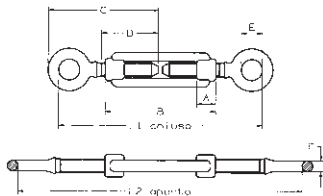

9 
157

TENDITORI A DUE OCCHI
TURNBUCKLES EYE AND EYE
TENDEURS A DEUX ANNEAUX
SPANNSCHLÖSSER MIT ZWEI ÖSEN

Acciaio Fe 430 B
Steel Fe 430 B
Acier Fe 430 B
Stahl Fe 430 B

Misura Size Mesure Abmessung	A	B	C	D	E	F	L1	L2	S.W.L.	Peso Weight Poids Gewicht
	mm	mm	mm	mm	mm	mm	mm	mm	Kg	Kg
M 5	9	79	59	40	8	4	122	175	140	0,040
M 6	10	88	74	50	10	4	140	203	225	0,060
M 8	12	110	80	52	11	5	157	226	410	0,150
M 10	15	130	97	60	14	6,5	182	260	650	0,210
M 11	17,5	135	102	65	15	7,5	197	285	790	0,310
M 12	18	140	106	67	17	8	228	297	930	0,340
M 14	20	170	126	83	18	8,5	245	365	1330	0,500
M 16	22,5	190	160	97	23	13	280	412	1770	0,930
M 18	27	200	178	112	25	14	324	450	2200	1,380
M 20	30	220	190	116	25	14	340	470	2700	1,420
M 22	33	242	200	120	30	16	365	495	3300	2,110
M 24	39	255	210	125	34	17	400	565	3920	2,760
M 27	45	255	236	150	34	18,5	445	586	4950	3,910
M 30	45	255	240	150	38	19,5	451	595	6250	4,050
M 33	45	255	242	150	39	21	452	607	7560	5,750
M 36	55	295	276	160	48	27	510	673	9100	7,250
M 39	63	330	276	165	48	28	511	690	10600	9,360
M 42	63	330	320	180	55	40	575	754	12500	13,960
M 45	78	355	322	175	55	40	590	755	14400	19,100
M 48	78	355	322	180	55	40	590	755	16500	19,300
M 52	78	355	322	180	55	40	590	755	19800	28,840