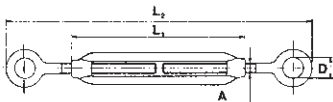

TENDITORI A DUE OCCHI IN ACCIAIO INOX
STAINLESS STEEL TURNBUCKLES EYE AND EYE
RIDOIRS A DEUX ANNEAUX EN ACIER INOX
WANTENSPANNER MIT ZWEI ÖSEN AUS ROSTFREIEM STAHL

Misura Size Mesure Abmessung	A	D	L1	L2	S.W.L	Peso Weight Poids Gewicht
	mm	mm	mm	mm	Kg	Kg
M 5	5	8	70	110+170	140	0,040
M 6	6	10	90	140+220	225	0,080
M 8	8	14	120	180+280	410	0,160
M 10	10	16	150	230+360	650	0,250
M 12	12	18	200	280+460	930	0,560
M 16	16	26	250	370+590	1770	1,000
M 20	20	30	300	420+650	2700	1,900