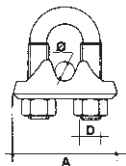

549 

MORSETTI A CAVALLOTTO IN ACCIAIO INOX
 STAINLESS STEEL WIRE ROPE CLIPS
 SERRE-CABLES A ETRIER EN ACIER INOX
 DRAHTSEILKLEMMEN AUS ROSTFREIEM STAHL

AISI 316

Misura Size Mesure Abmessung	A	B	C	E	F	H	L	D	Peso Weight Poids Gewicht
Ø mm	mm	mm	mm	mm	mm	mm	mm	mm	kg
3-4	22	14	8	7	3,5	12	22	4	0,010
5	24	16	9	8	4	15	24	5	0,020
6	30	18	11	10	5	18	33	6	0,030
8	33	20	12	10	5	20	35	6	0,040
10	37	22	14	13	6,5	22	43	8	0,070
12	45	25	16	17	8	30	54	10	0,120
14	46	27	18	17	8	30	54	10	0,150
16	53	30	20	17	8	30	65	10	0,200
18	55	31,5	21	19	10	35	80	12	0,240
19-20	58	33	22	19	10	35	80	12	0,270
22	64	34	23	19	10	43	85	12	0,310
25	69	39	24	19	10	43	85	12	0,360
28	80	42	30	22	13	52	105	14	0,600
32	92	46	37	24	13	52	110	16	0,900