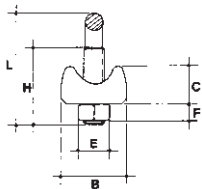

549 

MORSETTI A CAVALLOTTO IN ACCIAIO INOX
 STAINLESS STEEL WIRE ROPE CLIPS
 SERRE-CABLES A ETRIER EN ACIER INOX
 DRAHTSEILKLEMMEN AUS ROSTFREIEM STAHL

AISI 316

Misura Size Mesure Abmessung	A	B	C	E	F	H	L	D	Peso Weight Poids Gewicht
Ø mm	mm	mm	mm	mm	mm	mm	mm	mm	kg
3-4	22	14	8	7	3,5	12	22	4	0,010
5	24	16	9	8	4	15	24	5	0,020
6	30	18	11	10	5	18	33	6	0,030
8	33	20	12	10	5	20	35	6	0,040
10	37	22	14	13	6,5	22	43	8	0,070
12	45	25	16	17	8	30	54	10	0,120
14	46	27	18	17	8	30	54	10	0,150
16	53	30	20	17	8	30	65	10	0,200
18	55	31,5	21	19	10	35	80	12	0,240
19-20	58	33	22	19	10	35	80	12	0,270
22	64	34	23	19	10	43	85	12	0,310
25	69	39	24	19	10	43	85	12	0,360
28	80	42	30	22	13	52	105	14	0,600
32	92	46	37	24	13	52	110	16	0,900