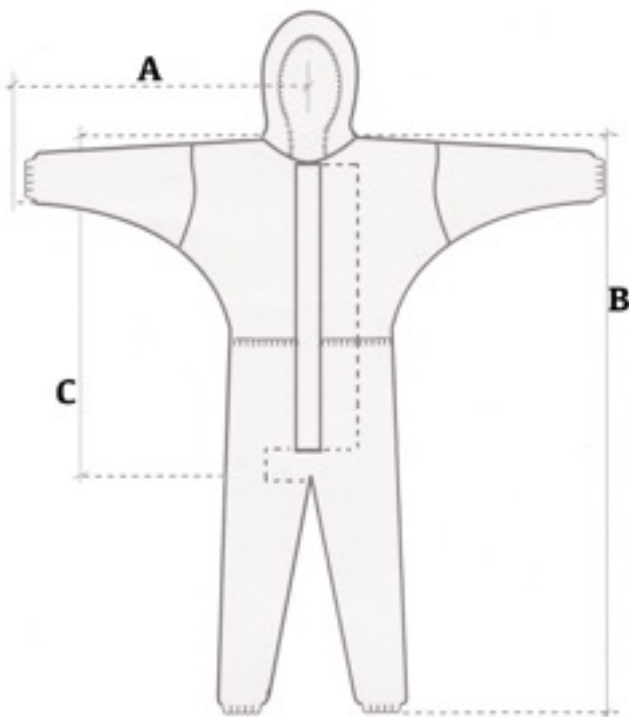

Startex S.r.l.

Via della Caserma, 3
29010 Sarmato (PC)

Tel. 0523/1885280 - Fax. 0523/887313 - P.I. 02727070365

Mail: startex@me.com - web: www.startexsrl.com

CODICE ART.	T4
-------------	-----------

DESCRIZIONE DESCRIPTION	 Tuta 40 gr. bianca con cappuccio categoria 1.
	 Coverall 40 gr. white with hood 1° category.

TAGLIA	Circ. Torace	Altezza
S	84-92	164-170
M	92-100	170-176
L	100-108	176-182
XL	108-116	182-188
XXL	116-124	188-194

	TAGLIE				
	S	M	L	XL	XXL
A	88	90	94	96	99
B	165	170	174	179	183
C	94	97	99	101	103

 CARATTERISTICHE: <ul style="list-style-type: none"> • Tuta Polipropilene bianca, 40 gr., con cappuccio; • Elastico ai polsi, vita e caviglie; • Categoria 1. 	 CHARACTERISTICS: <ul style="list-style-type: none"> • Polypropylene Coverall white, 40 gr., with hood; • Elastic at wrists, waist and ankles; • 1° category
--	---