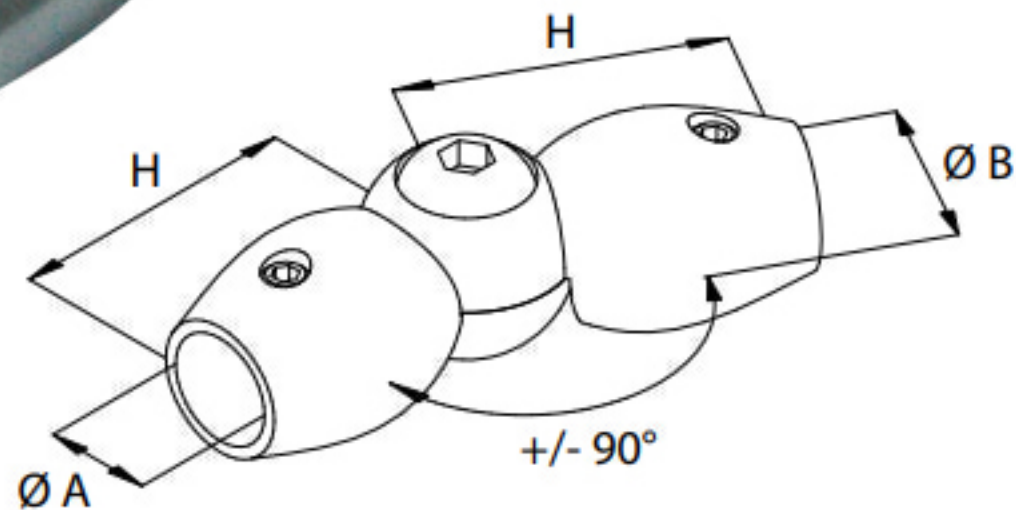

giunti snodabili | Gelänkverbinder | conector adjustable

regolabile +/- 90°
regulierbar +/- 90°
adjustable +/- 90°

ART.	H	Ø A	Ø B
63330	34	10,3	22
63332	34	12,3	22
63334	34	14,3	22
63336	34	16,3	25