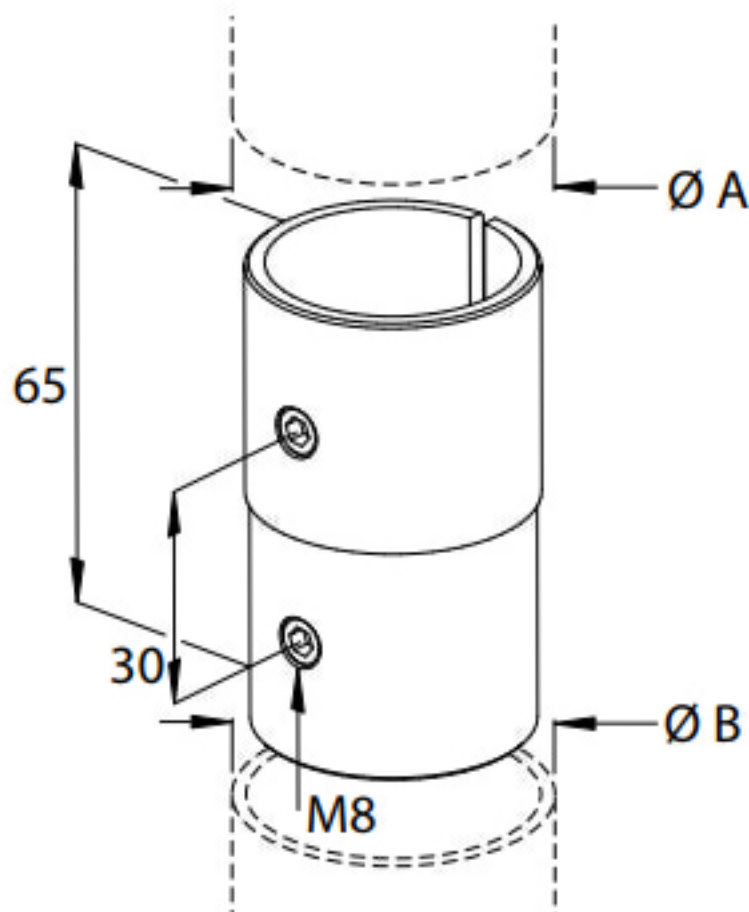

con vite d'arresto
mit Klemmschraube
with clamping screw

grezzo
roh
raw

ART.	$\varnothing A$	$\varnothing B$
62002	33,7x2	33,7x2,6
62006	42,4x2	42,4x2,6
62008	48,3x2	48,3x2,6