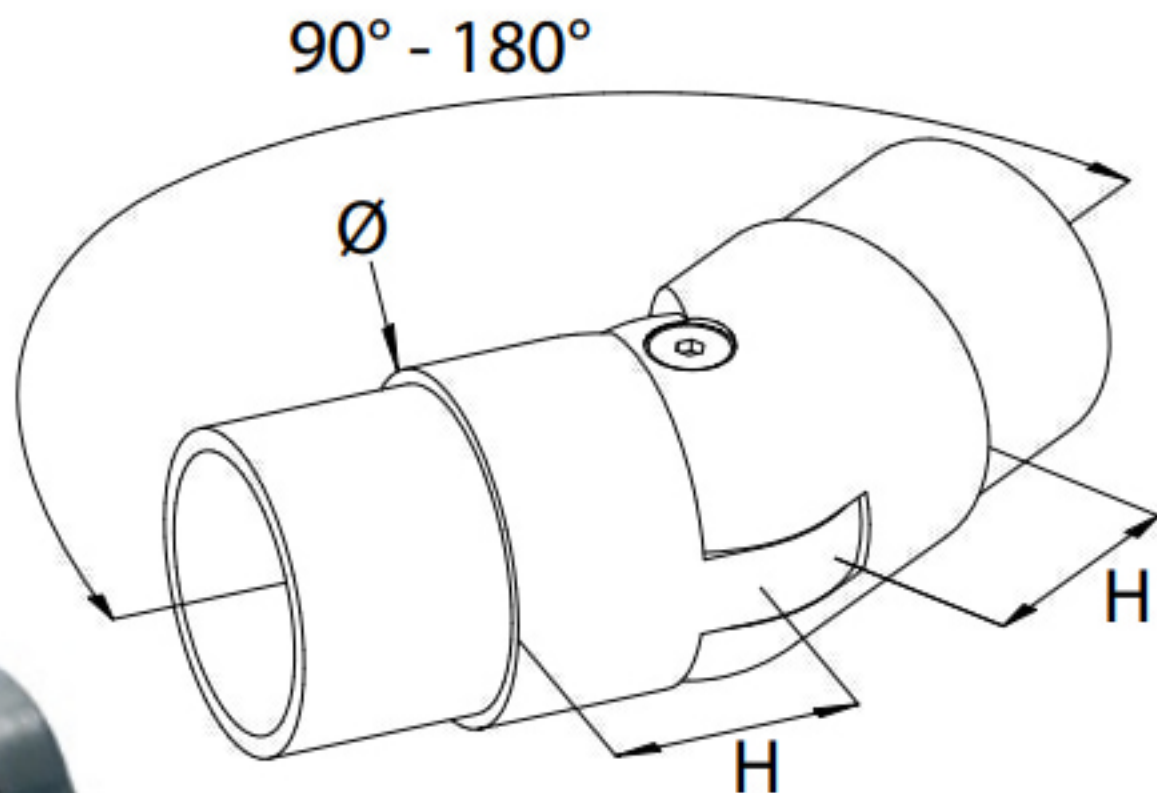

regolabile 90° - 180°
einstellbar 90° - 180°
adjustable 90° - 180°

NEW

ART.	Ø	H
62122	33,7x2	24
62125	42,4x2	27
62127	48,3x2	35