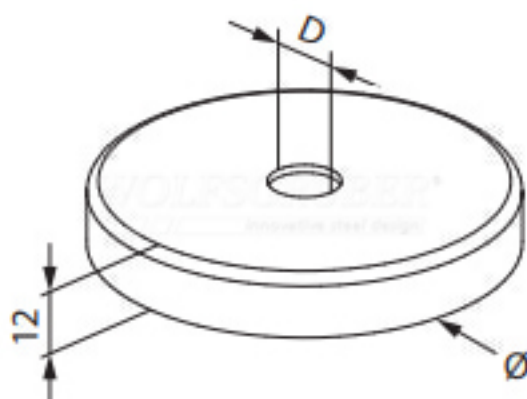

rosetta di copertura

304 | 1.4301

satinato

ART.	Ø	D
66086	60	13
66087	60	15
66089	76	13
66088	76	15

316 | 1.4401

satinato

ART.	Ø	D
66089-V4A	76	13
66088-V4A	76	15

316 | 1.4401

lucidato

ART.	Ø	D
66089-V4A-P	76	13