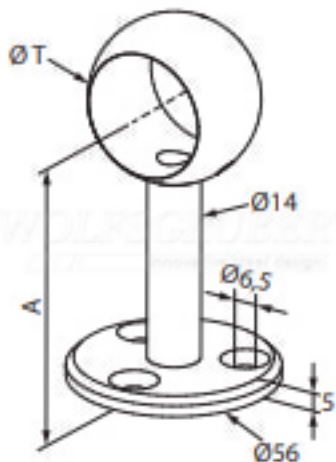

sostegno con anello

304 | 1.4301

satinato

ART.	ØT	A
66302	33,7	84,5
66306	42,4	89,5