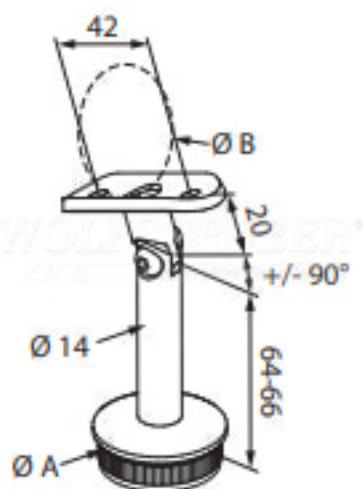

sostegno snodabile con piastra

304 | 1.4301

satinato

ART.	Ø A	Ø B
63041	33,7 x2,0	33,7
63045	42,4 x2,0	42,4
63047	48,3 x2,0	48,3

316 | 1.4401

satinato

ART.	Ø A	Ø B
63041-V4A	33,7 x2,0	33,7
63045-V4A	42,4 x2,0	42,4

316 | 1.4401

lucidato

ART.	Ø A	Ø B
63041-V4A-P	33,7 x2,0	33,7
63045-V4A-P	42,4 x2,0	42,4