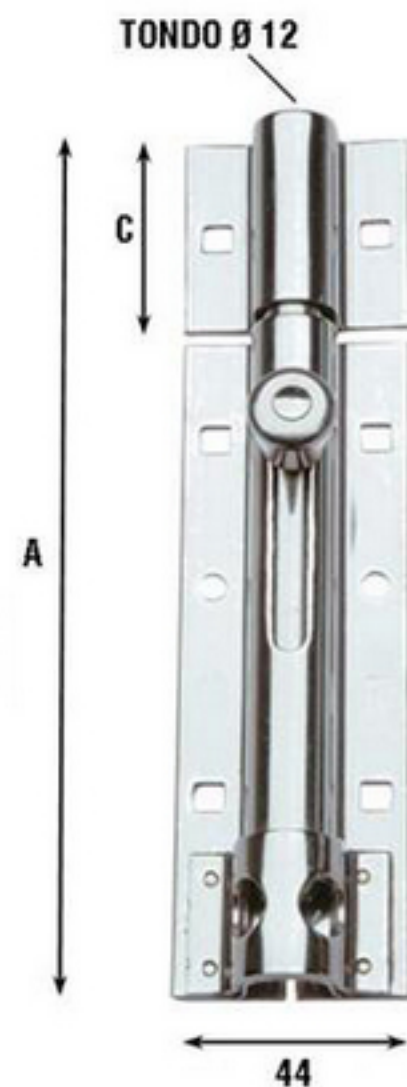

Art. 250IN

Descrizione / Description

CATENACCI PORTA LUCCHETTO - ASTA TONDA - INOX
stainless steel safety bolts - round rod

Finiture / Finish:

IN: Acciaio inossidabile / *Stainless steel*

DATI TECNICI / Technical Data:

Cod.	Mis. size	Um U.	A	C	N.f N.h	N.f. Quadri	Ø V	Gr/Pz gr pc	PZ / BOX
250IN15	15	MM	170	40	4	4	4,5	355	2
250IN20	20	MM	210	65	6	4	4,5	435	2