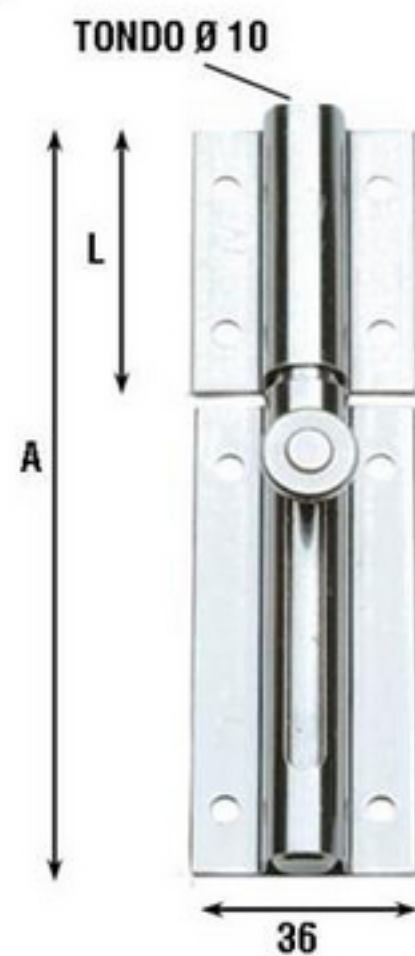

Art. 216IN

Descrizione / Description

CATENACCI TRASVERSALI LEGGERI - ASTA TONDA - INOX
stainless steel light transverse bolts - round rod

Finiture / Finish:

IN: Acciaio inossidabile / *Stainless steel*

DATI TECNICI / Technical Data:

Cod.	Mis. size	Um U.	A	L	N.f N.h	Ø V	Gr/Pz gr pc	PZ / BOX
216IN08	8	MM	80,5	30	6	4	103,5	2
216IN12	12	MM	120,5	45	8	4,1	152	2