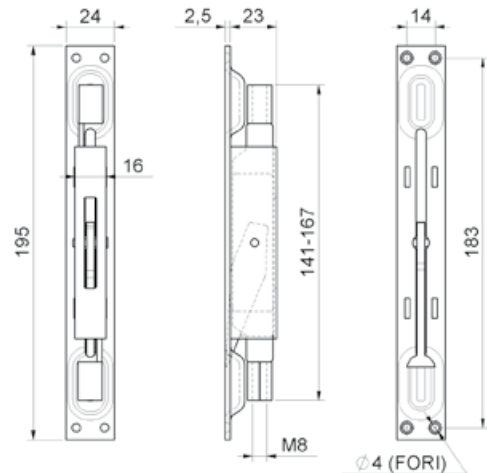

art. 221

Catenaccio doppia azione con leva ottone
*Double action flush-mounted bolt
with brass lever*
шпингалет, врезной,
двусторонний, бронзовый рычаг

cod.	mm.	pz/pcs
221.24	24	10