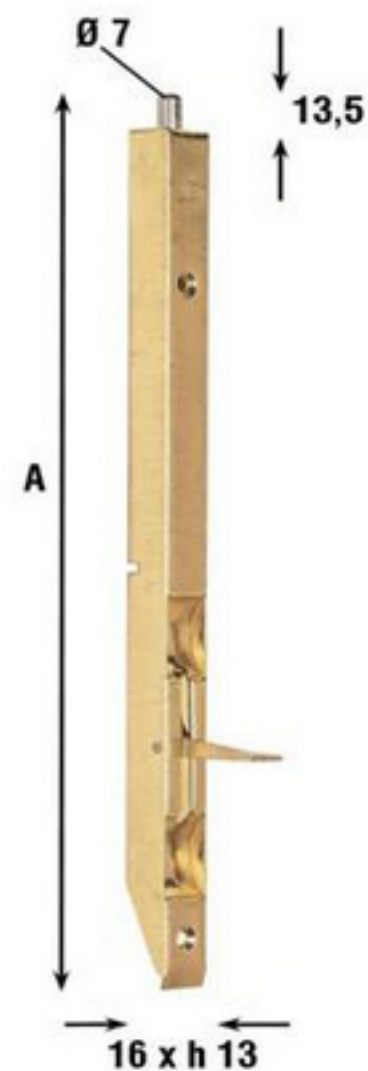

Art. 202

Descrizione / Description

CATENACCI PROFILATI A LEVA FRONTALE MM 16-ALTEZZA MM 13
lever action profiled bolts width mm16 - height mm 13

Finiture / Finish:

AB: Acciaio bronzato / *Bronzed steel*

AO: Acciaio ottonato / *brass-plated steel*

DATI TECNICI / Technical Data:

Cod.	Mis. size	Um U.	A	N.f N.h	Ø V	Gr/Pz gr pc	PZ / BOX
202AB15	15	MM	150	2	3,5	65	12
202AB20	20	MM	200	2	3,5	80	12
202AB25	25	MM	250	2	3,5	105	12
202AB30	30	MM	300	2	3,5	125	12
202AB40	40	MM	400	3	3,5	165	12
202AB50	50	MM	500	3	3,5	205	12
202AB60	60	MM	600	3	3,5	245	12
202AO15	15	MM	150	2	3,5	65	12
202AO20	20	MM	200	2	3,5	80	12
202AO25	25	MM	250	2	3,5	105	12
202AO30	30	MM	300	2	3,5	125	12
202AO40	40	MM	400	3	3,5	165	12
202AO50	50	MM	500	3	3,5	205	12
202AO60	60	MM	600	3	3,5	245	12