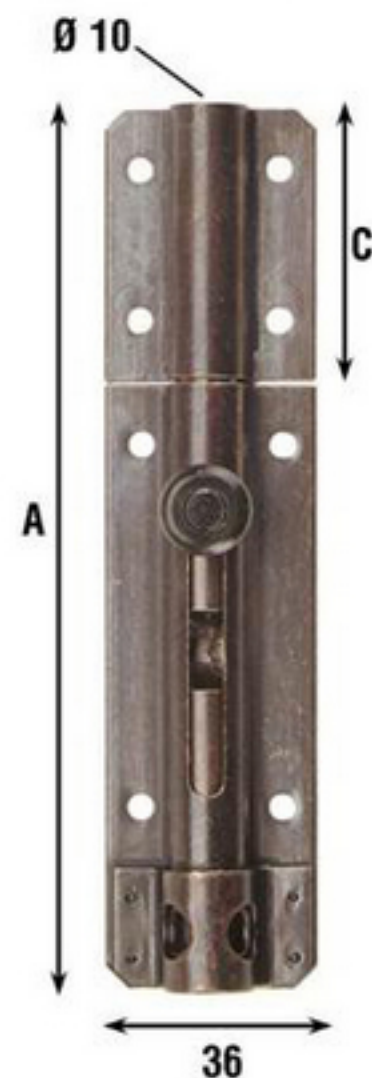

### Descrizione / Description

CATENACCI PORTA LUCCHETTO LEGGERI - ASTA TONDA  
light safety bolts - round rod

### Finiture / Finish:

AB: Acciaio bronzato / *Bronzed steel*

AT: Acciaio tropicalizzato / *Yellow zinc-plated steel*

AZ: Acciaio zincato / *Zinc plated steel*

### DATI TECNICI / Technical Data:

Cod.	Mis. size	Um U.	A	C	N.f N.h	Ø V	Gr/Pz gr pc	PZ / BOX
248AB10	10	MM	105	30	6	4,2	128	10
248AB15	15	MM	145	45	8	4,2	176	10
248AT10	10	MM	105	30	6	4,2	128	10
248AT15	15	MM	145	45	8	4,2	176	10
248AZ10	10	MM	105	30	6	4,2	128	10
248AZ15	15	MM	145	45	8	4,2	176	10