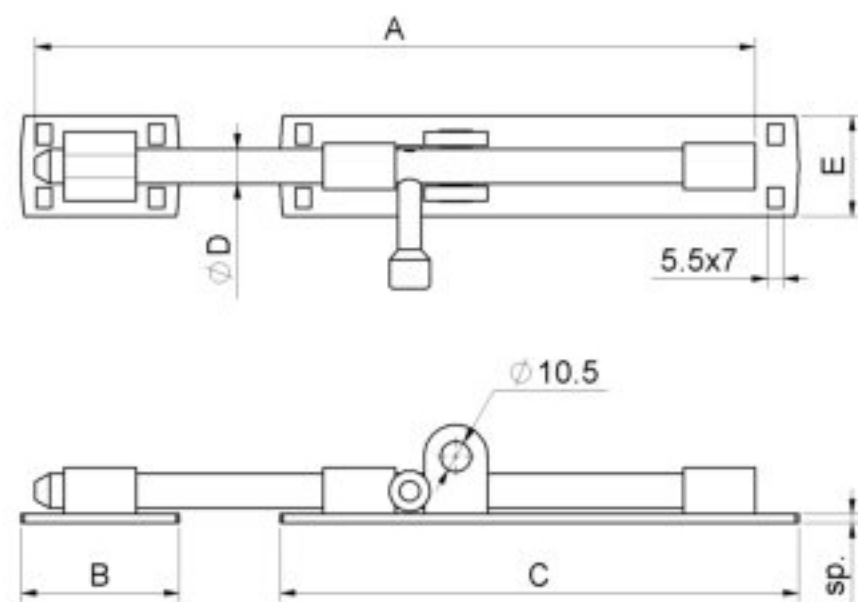

art. 299

Catenaccio trasversale

| 1 |

Codice	mm.	A	B	C	ØD	E	sp	Pz./Pcs
299.10x100	10x100	100	15	68	Ø10	35	3	10
299.12x150	12x150	150	40	100	Ø12	35	3	10
299.12x200	12x200	200	55	155	Ø12	35	3	8
299.12x250	12x250	250	55	180	Ø12	35	3	8
299.16x245	16x245	245	55	180	Ø16	35	3	6
299.16x320	16x320	320	75	245	Ø16	50	3	6