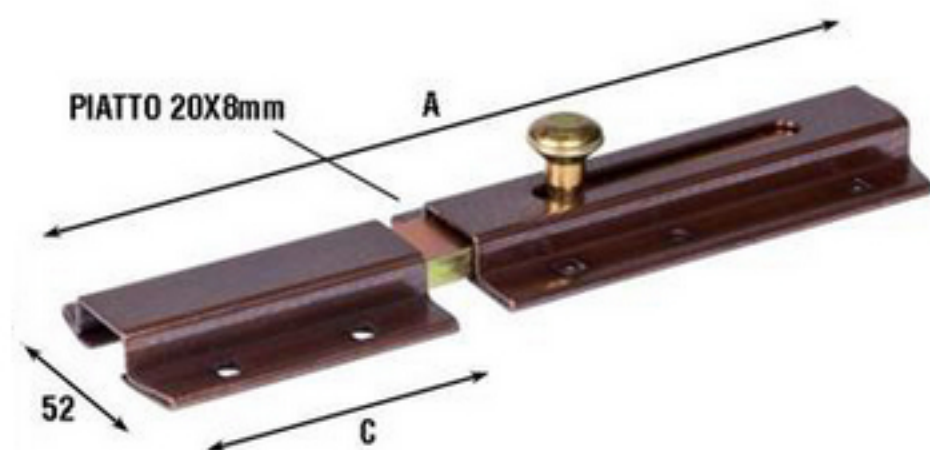

Art. 261

Descrizione / Description

CATENACCI TRASVERSALI RICOPERTI PESANTI
heavy coated transverse bolt

Finiture / Finish:

AB: Acciaio bronzato / *Bronzed steel*

AT: Acciaio tropicalizzato / *Yellow zinc-plated steel*

AZ: Acciaio zincato / *Zinc plated steel*

DATI TECNICI / Technical Data:

Cod.	Mis. size	Um U.	A	C	N.f N.h	Ø V	Gr/Pz gr pc	PZ / BOX
261AB15	15	MM	147	48	6	5	333	5
261AB20	20	MM	195	74	10	5	435	5
261AB25	25	MM	247	74	10	5	556	5
261AB30	30	MM	318	99	10	5	727	5
261AB40	40	MM	371	121	12	5	873	2
261AB50	50	MM	443	173	12	5	988	2
261AT15	15	MM	147	48	6	5	333	5
261AT20	20	MM	195	74	10	5	435	5
261AT25	25	MM	247	74	10	5	556	5
261AT30	30	MM	318	99	10	5	727	5
261AT40	40	MM	371	121	12	5	873	2
261AT50	50	MM	443	173	12	5	988	2
261AZ15	15	MM	147	48	6	5	333	5
261AZ20	20	MM	195	74	10	5	435	5
261AZ25	25	MM	247	74	10	5	556	5
261AZ30	30	MM	318	99	10	5	727	5
261AZ40	40	MM	371	121	12	5	873	2
261AZ50	50	MM	443	173	12	5	988	2