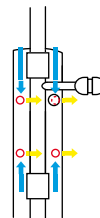

Catenacci verticali con piolino

Vertical bolts with pip

Con piolino avvitabile
With pip to be screwed

Reversibile dx-sx
Reversible right or left

Reversibile alto-basso
Reversible up or down

Codice Code	A	Ø B	C	E	Confezione Package
44	230	16	140	50x3	8
40	560	16	465	50x3	6
41	740	20	630	50x4	2