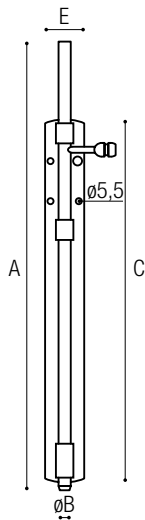

Catenacci verticali con piolino

Vertical bolts with pip

Con piolino avvitabile
With pip to be screwed

Reversibile dx-sx
Reversible right or left

Reversibile alto-basso
Reversible up or down

Codice Code	A	Ø B	C	E	Confezione Package
44	230	16	140	50x3	8
40	560	16	465	50x3	6
41	740	20	630	50x4	2