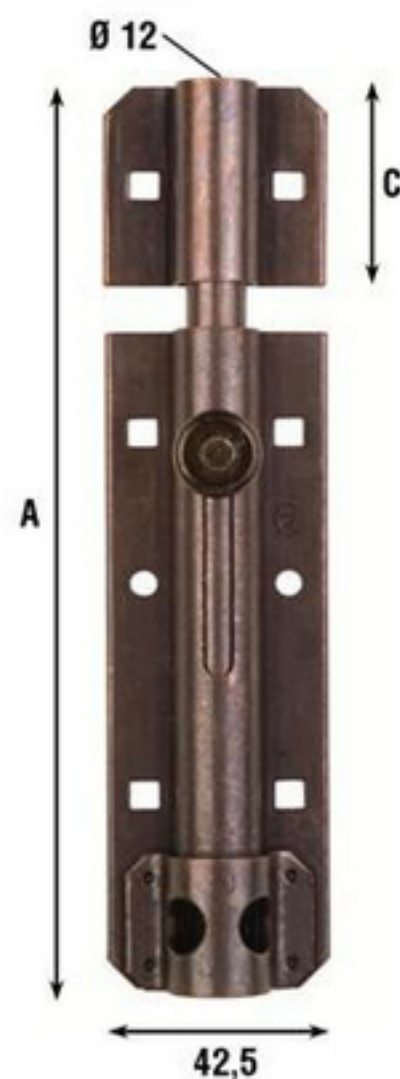

Art. 250

Descrizione / Description

CATENACCI PORTA LUCCHETTO - ASTA TONDA
safety bolts - round rod

Finiture / Finish:

AB: Acciaio bronzato / *Bronzed steel*

AT: Acciaio tropicalizzato / *Yellow zinc-plated steel*

AZ: Acciaio zincato / *Zinc plated steel*

DATI TECNICI / Technical Data:

Cod.	Mis. size	Um U.	A	C	N.f N.h	N.f. Quadri	Ø V	Gr/Pz gr pc	PZ / BOX
250AB15	15	MM	170	40	4	4	4,5	355	10
250AB20	20	MM	210	65	6	4	4,5	435	10
250AB25	25	MM	260	90	6	4	4,5	535	10
250AB30	30	MM	310	115	8	4	4,5	645	10
250AT15	15	MM	170	40	4	4	4,5	355	10
250AT20	20	MM	210	65	6	4	4,5	435	10
250AT25	25	MM	260	90	6	4	4,5	535	10
250AT30	30	MM	310	115	8	4	4,5	645	10
250AZ15	15	MM	170	40	4	4	4,5	355	10
250AZ20	20	MM	210	65	6	4	4,5	435	10
250AZ25	25	MM	260	90	6	4	4,5	535	10
250AZ30	30	MM	310	115	8	4	4,5	645	10