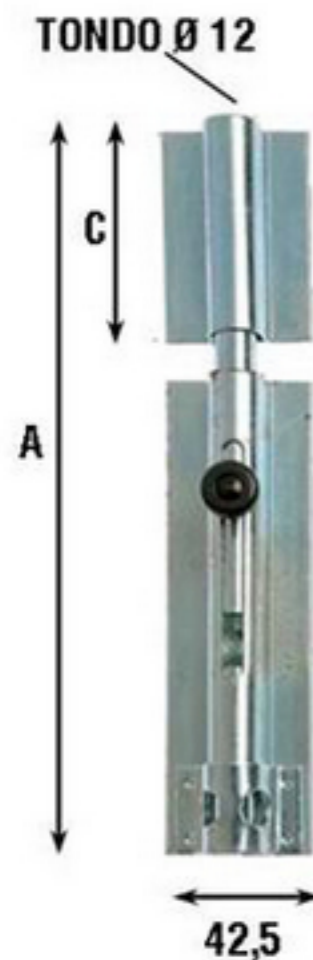

Art. 1265

Descrizione / Description

CATENACCI PORTA LUCCHETTO - ASTA TONDA
safety bolts - round rod

Finiture / Finish:

AZ: Acciaio zincato / *Zinc plated steel*

DATI TECNICI / Technical Data:

Cod.	Mis. size	Um U.	A	C	N.f N.h	Ø V	Gr/Pz gr pc	PZ / BOX
1265AZ15	15	MM	170	40	4	4,5	365	10
1265AZ20	20	MM	210	65	6	4,5	445	10
1265AZ25	25	MM	260	90	6	4,5	545	10
1265AZ30	30	MM	310	115	8	4,5	655	10