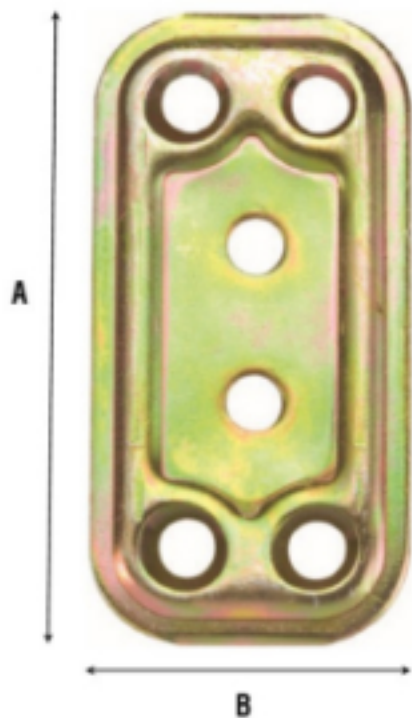

### Descrizione / Description

GIUNZIONE DIRITTA LARGHEZZA 30 MM  
wood connector size 30 mm

### DATI TECNICI / Technical Data:

Cod.	Mis. size	Um U.	A	Sp Th	Ø f	Gr/Pz gr pc
<b>AT:</b> Acciaio tropicalizzato / <i>Yellow zinc-plated steel</i>						
748AT06_P8	06	MM	60	2,2	5,5	31