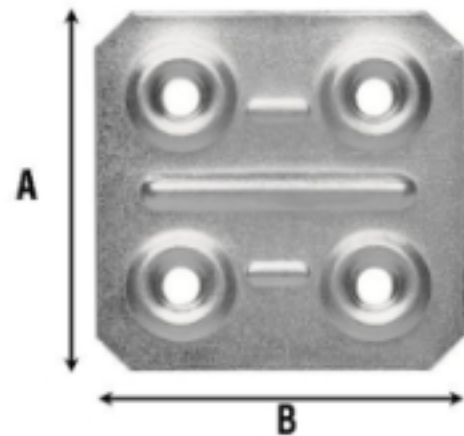

### Descrizione / Description

PIASTRINA QUADRA  
square connector

### DATI TECNICI / Technical Data:

Cod.	Mis. size	Um U.	AxB	Sp Th	Gr/Pz gr pc
<b>AT:</b> Acciaio tropicalizzato / <i>Yellow zinc-plated steel</i>					
160AT44	40 X 40	MM	40x40	1	10
160AT55	50 X 50	MM	50X50	1	12