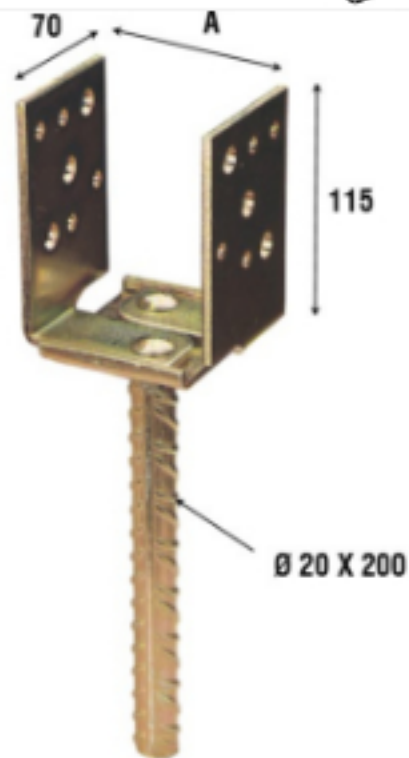

Art. 788

BREVETTATO

Descrizione / Description

SUPPORTI DI ANCORAGGIO REGISTRABILI
adjustable wood connectors

DATI TECNICI / Technical Data:

Cod.	Mis. size	Um U.	A	Sp Th	Ø V
AT: Acciaio tropicalizzato / <i>Yellow zinc-plated steel</i>					
788AT60_P8	60-140	MM	60/140	5	6